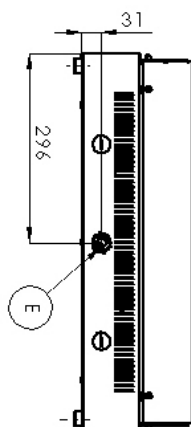

## Grilovací deska elektrická hladká stolní 230 V

<b>Model</b>	<b>Sap kód</b>	00002992
PD 2020 LB	<b>Skupina artiklů</b>	Grily a grilovací plotny

- Typ povrchu zařízení: Hladký
- Rozměr grilovací desky [mm x mm]: 570 x 240
- Tloušťka grilovací desky [mm]: 8.00
- Zásuvka na odpadní tuk: Ano
- Nezávislé topné zóny: Samostatné ovládání pro každou topnou zónu
- Maximální teplota zařízení [°C]: 300
- Povrchová úprava: pískovaný povrch bez povlaku

<b>Sap kód</b>	00002992	<b>Příkon elektrický [kW]</b>	2.400
<b>Šířka netto [mm]</b>	593	<b>Napájení</b>	230 V / 1N - 50 Hz
<b>Hloubka netto [mm]</b>	366	<b>Rozměr grilovací desky [mm x mm]</b>	570 x 240
<b>Výška netto [mm]</b>	185	<b>Typ povrchu zařízení</b>	Hladký
<b>Hmotnost netto [kg]</b>	16.50		

## Grilovací deska elektrická hladká stolní 230 V

Model

Sap kód

00002992

PD 2020 LB

Skupina artiklů

Grily a grilovací plotny

366

**4. Výška netto [mm]:**

185

**5. Hmotnost netto [kg]:**

16.50

**6. Šířka brutto [mm]:**

470

**7. Hloubka brutto [mm]:**