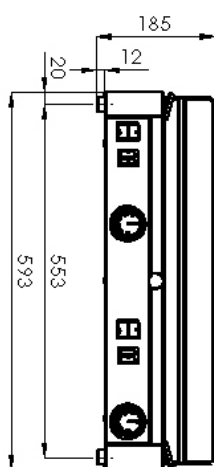

## Grilovací deska elektrická hladká stolní 230 V

<b>Model</b>	<b>Sap kód</b>	00002992
PD 2020 LB	<b>Skupina artiklů</b>	Grily a grilovací plotny

- Typ povrchu zařízení: Hladký
- Rozměr grilovací desky [mm x mm]: 570 x 240
- Tloušťka grilovací desky [mm]: 8.00
- Zásuvka na odpadní tuk: Ano
- Nezávislé topné zóny: Samostatné ovládání pro každou topnou zónu
- Maximální teplota zařízení [°C]: 300
- Povrchová úprava: pískovaný povrch bez povlaku

<b>Sap kód</b>	00002992	<b>Příkon elektrický [kW]</b>	2.400
<b>Šířka netto [mm]</b>	593	<b>Napájení</b>	230 V / 1N - 50 Hz
<b>Hloubka netto [mm]</b>	366	<b>Rozměr grilovací desky [mm x mm]</b>	570 x 240
<b>Výška netto [mm]</b>	185	<b>Typ povrchu zařízení</b>	Hladký
<b>Hmotnost netto [kg]</b>	16.50		

## Grilovací deska elektrická hladká stolní 230 V

Model

Sap kód

00002992

PD 2020 LB

Skupina artiklů

Grily a grilovací plotny

366

**4. Výška netto [mm]:**

185

**5. Hmotnost netto [kg]:**

16.50

**6. Šířka brutto [mm]:**

470

**7. Hloubka brutto [mm]:**