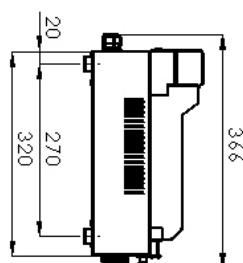

Grilovací deska elektrická hladká stolní 230 V

Model

Sap kód

00002992

PD 2020 LB

Skupina artiklů

Grily a grilovací plotny